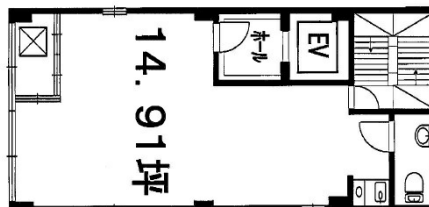

MASビル 5階14.91坪

福岡県福岡市博多区博多駅東1-10-4

物件MAP

賃貸条件	
月額賃料	140,000円 (税別)
坪数	14.91坪
坪単価	9,390円 (税別)
共益費	5,000円
礼金	
敷金 (保証金)	4ヶ月
階数	5階
入居可能日	即日
ビル情報	
所在地	福岡県福岡市博多区博多駅東1-10-4
最寄り駅	JR鹿児島本線 博多駅 徒歩3分 JR篠栗線(福北ゆたか線) 博多駅 徒歩3分 JR博多南線 博多駅 徒歩3分 福岡市営地下鉄空港線 博多駅 徒歩3分
エリア	博多駅東エリア
竣工	1990年7月
耐震	新耐震基準
階数	地上7階
用途	事務所
構造	RC造
設備情報	
エレベーター	1基
空調	個別空調
OAフロア	
基準階天井高	
光ファイバー	無し
トイレ	調査中
セキュリティ	無し
駐車場	無し