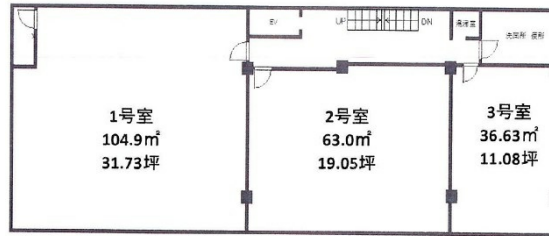

CLUB博多駅東オフィスビル 5階11.08坪

福岡県福岡市博多区博多駅東1-10-35

物件MAP

賃貸条件	
坪数	11.08坪
階数	5階 (503)
入居可能日	

ビル情報	
所在地	福岡県福岡市博多区博多駅東1-10-35
最寄り駅	JR鹿児島本線 博多駅 徒歩4分 JR篠栗線(福北ゆたか線) 博多駅 徒歩4分 JR博多南線 博多駅 徒歩4分 福岡市営地下鉄空港線 博多駅 徒歩4分
エリア	博多駅東エリア
竣工	1973年9月
耐震	旧耐震基準
階数	地上7階
用途	事務所/店舗
構造	SRC造

設備情報	
エレベーター	1基
空調	個別空調
OAフロア	タイルカーペット
基準階天井高	2,450mm
光ファイバー	有り
トイレ	男女共用・室内
セキュリティ	無し
駐車場	無し