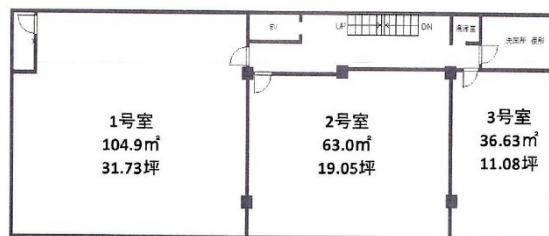

CLUB博多駅東オフィスビル 5階11.08坪

福岡県福岡市博多区博多駅東1-10-35

物件MAP

賃貸条件	
坪数	11.08坪
階数	5階 (503)
入居可能日	
ビル情報	
所在地	福岡県福岡市博多区博多駅東1-10-35
最寄り駅	JR鹿児島本線 博多駅 徒歩4分 JR篠栗線(福北ゆたか線) 博多駅 徒歩4分 JR博多南線 博多駅 徒歩4分 福岡市営地下鉄空港線 博多駅 徒歩4分
エリア	博多駅東エリア
竣工	1973年9月
耐震	旧耐震基準
階数	地上7階
用途	事務所/店舗
構造	SRC造
設備情報	
エレベーター	1基
空調	個別空調
OAフロア	タイルカーペット
基準階天井高	2,450mm
光ファイバー	有り
トイレ	男女共用・室内
セキュリティ	無し
駐車場	無し