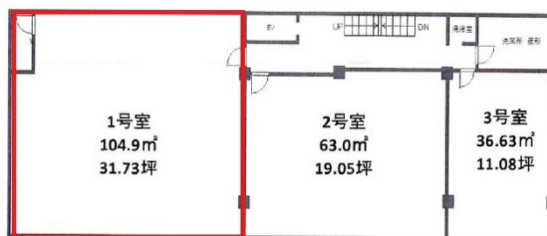

CLUB博多駅東オフィスビル 6階31.73坪

福岡県福岡市博多区博多駅東1-10-35

物件MAP

賃貸条件	
月額賃料	237,975円 (税別)
坪数	31.73坪
坪単価	7,500円 (税別)
共益費	賃料に含む
礼金	無し
敷金 (保証金)	6ヶ月
階数	6階 (601)
入居可能日	即日

ビル情報	
所在地	福岡県福岡市博多区博多駅東1-10-35
最寄り駅	JR鹿児島本線 博多駅 徒歩4分 JR篠栗線(福北ゆたか線) 博多駅 徒歩4分 JR博多南線 博多駅 徒歩4分 福岡市営地下鉄空港線 博多駅 徒歩4分
エリア	博多駅東エリア
竣工	1973年9月
耐震	旧耐震基準
階数	地上7階
用途	事務所/店舗
構造	SRC造

設備情報	
エレベーター	1基
空調	個別空調
OAフロア	タイルカーペット
基準階天井高	2,450mm
光ファイバー	有り
トイレ	男女共用・室内
セキュリティ	無し
駐車場	無し