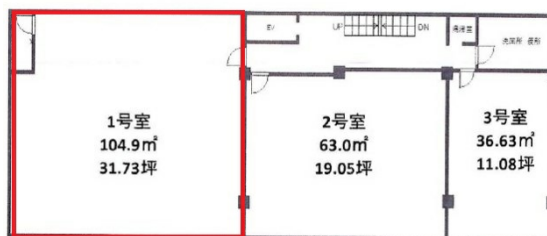

CLUB博多駅東オフィスビル 6階31.73坪

福岡県福岡市博多区博多駅東1-10-35

物件MAP

賃貸条件	
月額賃料	237,975円 (税別)
坪数	31.73坪
坪単価	7,500円 (税別)
共益費	賃料に含む
礼金	無し
敷金 (保証金)	6ヶ月
階数	6階 (601)
入居可能日	即日

ビル情報	
所在地	福岡県福岡市博多区博多駅東1-10-35
最寄り駅	JR鹿児島本線 博多駅 徒歩4分 JR篠栗線(福北ゆたか線) 博多駅 徒歩4分 JR博多南線 博多駅 徒歩4分 福岡市営地下鉄空港線 博多駅 徒歩4分
エリア	博多駅東エリア
竣工	1973年9月
耐震	旧耐震基準
階数	地上7階
用途	事務所/店舗
構造	SRC造

設備情報	
エレベーター	1基
空調	個別空調
OAフロア	タイルカーペット
基準階天井高	2,450mm
光ファイバー	有り
トイレ	男女共用・室内
セキュリティ	無し
駐車場	無し

事務所移転の簡単検索サイト **Quick Service** クイックサービス

CLUB博多駅東オフィスビル 6階31.73坪 福岡県福岡市博多区博多駅東1-10-35
博多駅東エリア (ビルID: 0030389) の賃貸オフィス
貸事務所・レンタルオフィス・オフィス移転なら**QuickService**