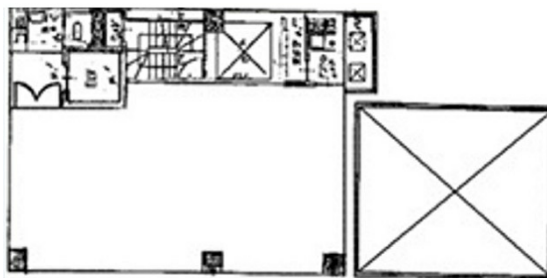

富士機博多駅東ビル 4階26.7坪

福岡県福岡市博多区博多駅東1-10-30

物件MAP

| 賃貸条件 | |
|---------|--------------|
| 月額賃料 | 267,000円（税別） |
| 坪数 | 26.7坪 |
| 坪単価 | 10,000円（税別） |
| 共益費 | 賃料に含む |
| 礼金 | 無し |
| 敷金（保証金） | 8ヶ月 |
| 階数 | 4階 |
| 入居可能日 | 即日 |

| ビル情報 | |
|------|--|
| 所在地 | 福岡県福岡市博多区博多駅東1-10-30 |
| 最寄り駅 | JR鹿児島本線 博多駅 徒歩5分 JR篠栗線(福北ゆたか線) 博多駅 徒歩5分 JR博多南線 博多駅 徒歩5分 福岡市営地下鉄空港線 博多駅 徒歩5分 |
| エリア | 博多駅東エリア |
| 竣工 | 1991年3月 |
| 耐震 | 新耐震基準 |
| 階数 | 地上10階 |
| 用途 | 事務所 |
| 構造 | RC造 |