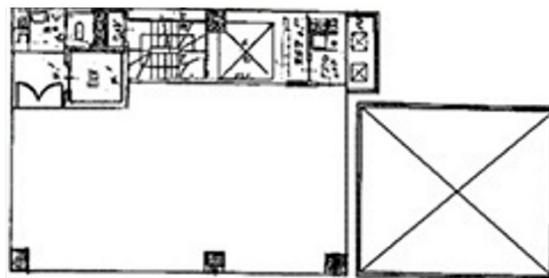

富士機博多駅東ビル 4階26.7坪

福岡県福岡市博多区博多駅東1-10-30

物件MAP

賃貸条件	
月額賃料	267,000円（税別）
坪数	26.7坪
坪単価	10,000円（税別）
共益費	賃料に含む
礼金	無し
敷金（保証金）	8ヶ月
階数	4階
入居可能日	即日

ビル情報	
所在地	福岡県福岡市博多区博多駅東1-10-30
最寄り駅	JR鹿児島本線 博多駅 徒歩5分 JR篠栗線(福北ゆたか線) 博多駅 徒歩5分 JR博多南線 博多駅 徒歩5分 福岡市営地下鉄空港線 博多駅 徒歩5分
エリア	博多駅東エリア
竣工	1991年3月
耐震	新耐震基準
階数	地上10階
用途	事務所
構造	RC造