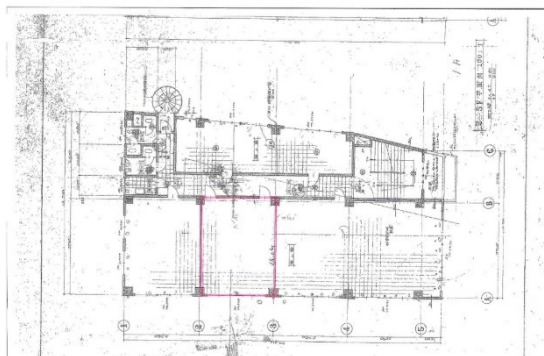

# 新幹線ビル1号館 1階15坪

福岡県福岡市博多区博多駅東1-10-23

## 物件MAP

賃貸条件	
坪数	15坪
階数	1階
入居可能日	即日
ビル情報	
所在地	福岡県福岡市博多区博多駅東1-10-23
最寄り駅	JR鹿児島本線 博多駅 徒歩10分 JR篠栗線(福北ゆたか線) 博多駅 徒歩10分 JR博多南線 博多駅 徒歩10分 福岡市営地下鉄空港線 博多駅 徒歩10分
エリア	博多駅東エリア
竣工	1974年4月
耐震	旧耐震基準
階数	地上5階
用途	事務所
構造	RC造
設備情報	
エレベーター	1基
空調	個別空調
OAフロア	その他
基準階天井高	
光ファイバー	無し
トイレ	男女別・室外
セキュリティ	無し
駐車場	有り