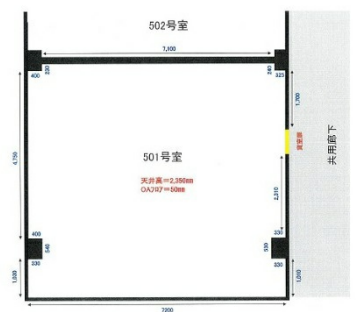

新幹線ビル1号館 5階17.5坪

福岡県福岡市博多区博多駅東1-10-23

新幹線ビル1号館 501階 17.50坪

物件MAP

賃貸条件	
月額賃料	113,750円(税別)
坪数	17.5坪
坪単価	6,500円(税別)
共益費	35,000円
礼金	無し
敷金(保証金)	6ヶ月
階数	5階(501)
入居可能日	相談

ビル情報	
所在地	福岡県福岡市博多区博多駅東1-10-23
最寄り駅	JR鹿児島本線 博多駅 徒歩10分 JR篠栗線(福北ゆたか線) 博多駅 徒歩10分 JR博多南線 博多駅 徒歩10分 福岡市営地下鉄空港線 博多駅 徒歩10分

エリア	博多駅東エリア
竣工	1974年4月
耐震	旧耐震基準
階数	地上5階
用途	事務所
構造	RC造

設備情報	
エレベーター	1基
空調	個別空調
OAフロア	その他
基準階天井高	
光ファイバー	無し
トイレ	男女別・室外
セキュリティ	無し
駐車場	有り