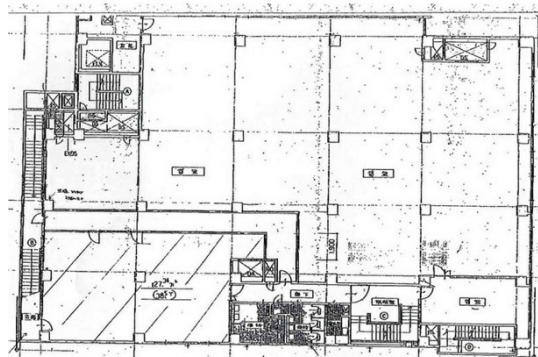

# 内田ビル 2階178.66坪

福岡県福岡市博多区博多駅中央街6-11

## 物件MAP

賃貸条件	
月額賃料	相談
坪数	178.66坪
坪単価	相談
共益費	357,320円
礼金	無し
敷金(保証金)	12ヶ月
階数	2階
入居可能日	即日

ビル情報	
所在地	福岡県福岡市博多区博多駅中央街6-11
最寄り駅	JR鹿児島本線 博多駅 徒歩5分 JR篠栗線(福北ゆたか線) 博多駅 徒歩5分 福岡市営地下鉄空港線 博多駅 徒歩5分 JR博多南線 博多駅 徒歩5分
エリア	博多駅前エリア
竣工	要確認
耐震	旧耐震基準
階数	地上10階 地上1階
用途	事務所
構造	調査中

設備情報	
エレベーター	1基
空調	個別空調
OAフロア	OAフロア
基準階天井高	2,550mm
光ファイバー	有り
トイレ	男女別・室外
セキュリティ	無し
駐車場	無し