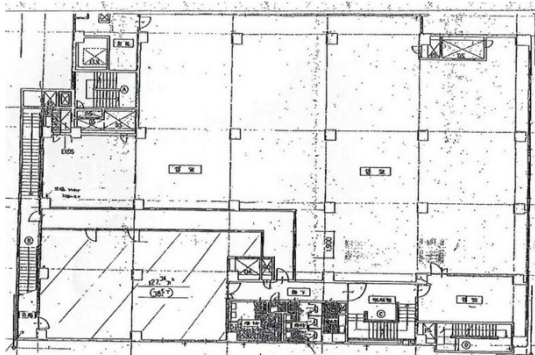

# 内田ビル 2階178.66坪

福岡県福岡市博多区博多駅中央街6-11

## 物件MAP

賃貸条件	
月額賃料	相談
坪数	178.66坪
坪単価	相談
共益費	357,320円
礼金	無し
敷金 (保証金)	12ヶ月
階数	2階
入居可能日	即日

ビル情報	
所在地	福岡県福岡市博多区博多駅中央街6-11
最寄り駅	JR鹿児島本線 博多駅 徒歩5分 JR篠栗線(福北ゆたか線) 博多駅 徒歩5分 福岡市営地下鉄空港線 博多駅 徒歩5分 JR博多南線 博多駅 徒歩5分
エリア	博多駅前エリア
竣工	要確認
耐震	旧耐震基準
階数	地上10階 地上1階
用途	事務所
構造	調査中

設備情報	
エレベーター	1基
空調	個別空調
OAフロア	OAフロア
基準階天井高	2,550mm
光ファイバー	有り
トイレ	男女別・室外
セキュリティ	無し
駐車場	無し

事務所移転の簡単検索サイト

内田ビル 2階178.66坪 福岡県福岡市博多区博多駅中央街6-11

博多駅前エリア (ビルID: 0030376) の賃貸オフィス

貸事務所・レンタルオフィス・オフィス移転ならQuickService