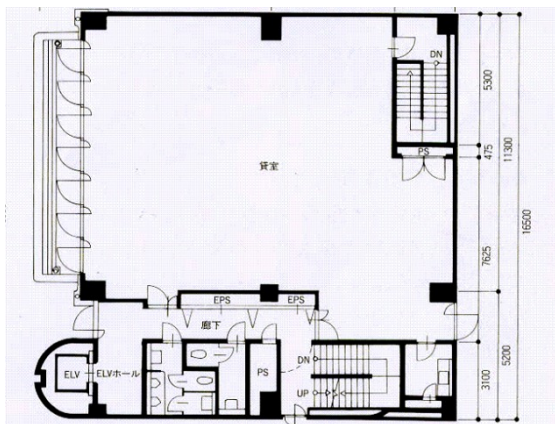

# 博多IBセンタービル 4階3.42坪

福岡県福岡市博多区博多駅前4-36-29

## 物件MAP

賃貸条件	
月額賃料	65,000円 (税別)
坪数	3.42坪
坪単価	19,006円 (税別)
共益費	賃料に含む
礼金	無し
敷金 (保証金)	2ヶ月
階数	4階 (404)
入居可能日	即日

ビル情報	
所在地	福岡県福岡市博多区博多駅前4-36-29
最寄り駅	JR鹿児島本線 博多駅 徒歩12分 JR篠栗線(福北ゆたか線) 博多駅 徒歩12分 JR博多南線 博多駅 徒歩12分 福岡市営地下鉄空港線 博多駅 徒歩12分
エリア	博多駅前エリア
竣工	1987年9月
耐震	新耐震基準
階数	地上7階
用途	レンタルオフィス
構造	SRC造