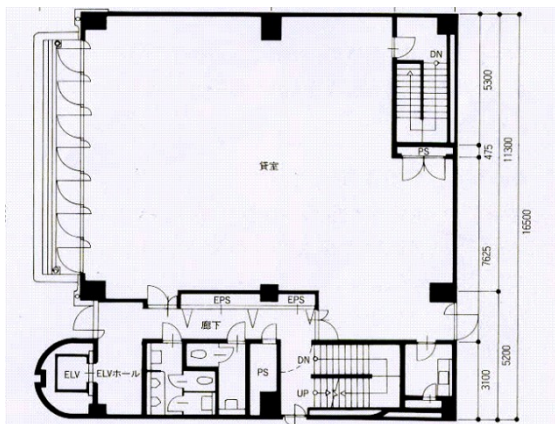

# 博多IBセンタービル 4階3.42坪

福岡県福岡市博多区博多駅前4-36-29

## 物件MAP

賃貸条件	
月額賃料	65,000円（税別）
坪数	3.42坪
坪単価	19,006円（税別）
共益費	賃料に含む
礼金	無し
敷金（保証金）	2ヶ月
階数	4階（404）
入居可能日	即日

ビル情報	
所在地	福岡県福岡市博多区博多駅前4-36-29
最寄り駅	JR鹿児島本線 博多駅 徒歩12分 JR篠栗線(福北ゆたか線) 博多駅 徒歩12分 JR博多南線 博多駅 徒歩12分 福岡市営地下鉄空港線 博多駅 徒歩12分
エリア	博多駅前エリア
竣工	1987年9月
耐震	新耐震基準
階数	地上7階
用途	レンタルオフィス
構造	SRC造

設備情報	
エレベーター	1基
空調	個別空調
OAフロア	タイルカーペット
基準階天井高	
光ファイバー	有り
トイレ	男女別・室外
セキュリティ	有り
駐車場	有り

博多IBセンタービル 4階3.42坪 福岡県福岡市博多区博多駅前4-36-29

博多駅前エリア（ビルID：0030347）の賃貸オフィス

貸事務所・レンタルオフィス・オフィス移転ならQuickService

物件詳細はこちらから

0120-55-2620