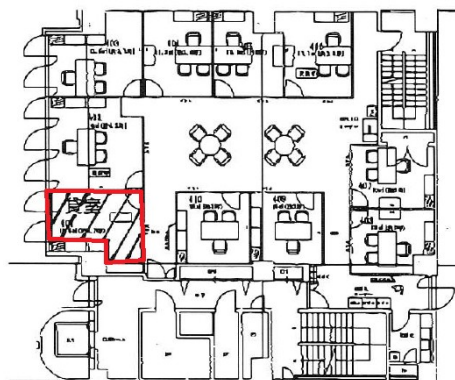

# 博多IBセンタービル 4階3.53坪

福岡県福岡市博多区博多駅前4-36-29

## 物件MAP

賃貸条件	
月額賃料	60,000円（税別）
坪数	3.53坪
坪単価	16,997円（税別）
共益費	賃料に含む
礼金	無し
敷金（保証金）	2ヶ月
階数	4階（406）
入居可能日	即日

ビル情報	
所在地	福岡県福岡市博多区博多駅前4-36-29
最寄り駅	JR鹿児島本線 博多駅 徒歩12分 JR篠栗線(福北ゆたか線) 博多駅 徒歩12分 JR博多南線 博多駅 徒歩12分 福岡市営地下鉄空港線 博多駅 徒歩12分
エリア	博多駅前エリア
竣工	1987年9月
耐震	新耐震基準
階数	地上7階
用途	レンタルオフィス
構造	SRC造