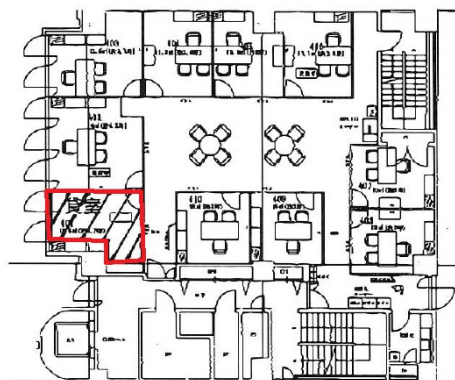

博多IBセンタービル 4階3.53坪

福岡県福岡市博多区博多駅前4-36-29

物件MAP

賃貸条件	
月額賃料	60,000円（税別）
坪数	3.53坪
坪単価	16,997円（税別）
共益費	賃料に含む
礼金	無し
敷金（保証金）	2ヶ月
階数	4階（406）
入居可能日	即日

ビル情報	
所在地	福岡県福岡市博多区博多駅前4-36-29
最寄り駅	JR鹿児島本線 博多駅 徒歩12分 JR篠栗線(福北ゆたか線) 博多駅 徒歩12分 JR博多南線 博多駅 徒歩12分 福岡市営地下鉄空港線 博多駅 徒歩12分
エリア	博多駅前エリア
竣工	1987年9月
耐震	新耐震基準
階数	地上7階
用途	レンタルオフィス
構造	SRC造

設備情報	
エレベーター	1基
空調	個別空調
OAフロア	タイルカーペット
基準階天井高	
光ファイバー	有り
トイレ	男女別・室外
セキュリティ	有り
駐車場	有り

博多IBセンタービル 4階3.53坪 福岡県福岡市博多区博多駅前4-36-29

博多駅前エリア（ビルID：0030347）の賃貸オフィス

貸事務所・レンタルオフィス・オフィス移転ならQuickService

物件詳細はこちらから

 0120-55-2620