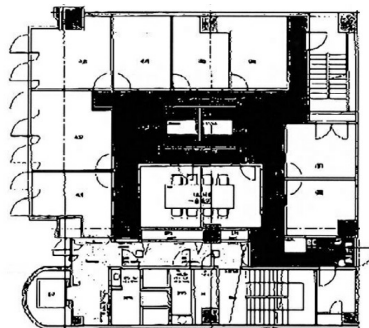

# 博多IBセンタービル 4階3.78坪

福岡県福岡市博多区博多駅前4-36-29

## 物件MAP

賃貸条件	
坪数	3.78坪
階数	4階 (403)
入居可能日	

ビル情報	
所在地	福岡県福岡市博多区博多駅前4-36-29
最寄り駅	JR鹿児島本線 博多駅 徒歩12分 JR篠栗線(福北ゆたか線) 博多駅 徒歩12分 JR博多南線 博多駅 徒歩12分 福岡市営地下鉄空港線 博多駅 徒歩12分
エリア	博多駅前エリア
竣工	1987年9月
耐震	新耐震基準
階数	地上7階
用途	レンタルオフィス
構造	SRC造