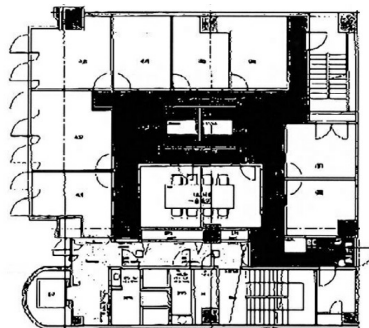

博多IBセンタービル 4階3.78坪

福岡県福岡市博多区博多駅前4-36-29

物件MAP

賃貸条件	
月額賃料	65,000円（税別）
坪数	3.78坪
坪単価	17,196円（税別）
共益費	賃料に含む
礼金	無し
敷金（保証金）	2ヶ月
階数	4階（401）
入居可能日	即日

ビル情報	
所在地	福岡県福岡市博多区博多駅前4-36-29
最寄り駅	JR鹿児島本線 博多駅 徒歩12分 JR篠栗線(福北ゆたか線) 博多駅 徒歩12分 JR博多南線 博多駅 徒歩12分 福岡市営地下鉄空港線 博多駅 徒歩12分
エリア	博多駅前エリア
竣工	1987年9月
耐震	新耐震基準
階数	地上7階
用途	レンタルオフィス
構造	SRC造

設備情報	
エレベーター	1基
空調	個別空調
OAフロア	タイルカーペット
基準階天井高	
光ファイバー	有り
トイレ	男女別・室外
セキュリティ	有り
駐車場	有り