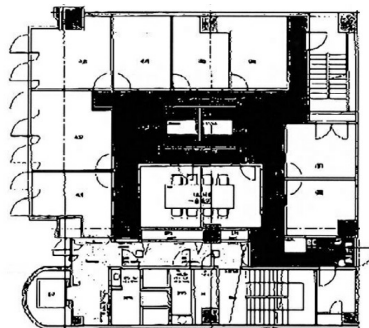

# 博多IBセンタービル 4階3.78坪

福岡県福岡市博多区博多駅前4-36-29

## 物件MAP

賃貸条件	
月額賃料	65,000円（税別）
坪数	3.78坪
坪単価	17,196円（税別）
共益費	賃料に含む
礼金	無し
敷金（保証金）	2ヶ月
階数	4階（401）
入居可能日	即日

ビル情報	
所在地	福岡県福岡市博多区博多駅前4-36-29
最寄り駅	JR鹿児島本線 博多駅 徒歩12分 JR篠栗線(福北ゆたか線) 博多駅 徒歩12分 JR博多南線 博多駅 徒歩12分 福岡市営地下鉄空港線 博多駅 徒歩12分
エリア	博多駅前エリア
竣工	1987年9月
耐震	新耐震基準
階数	地上7階
用途	レンタルオフィス
構造	SRC造