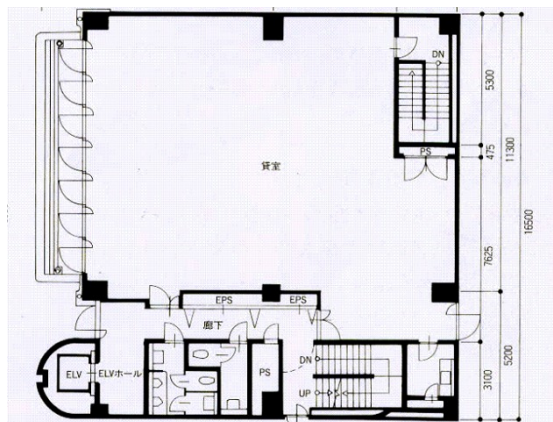

# 博多IBセンタービル 4階6.06坪

福岡県福岡市博多区博多駅前4-36-29

## 物件MAP

賃貸条件	
月額賃料	120,000円 (税別)
坪数	6.06坪
坪単価	19,802円 (税別)
共益費	無し
礼金	
敷金 (保証金)	2ヶ月
階数	4階 (407)
入居可能日	即日
ビル情報	
所在地	福岡県福岡市博多区博多駅前4-36-29
最寄り駅	JR鹿児島本線 博多駅 徒歩12分 JR篠栗線(福北ゆたか線) 博多駅 徒歩12分 JR博多南線 博多駅 徒歩12分 福岡市営地下鉄空港線 博多駅 徒歩12分
エリア	博多駅前エリア
竣工	1987年9月
耐震	新耐震基準
階数	地上7階
用途	レンタルオフィス
構造	SRC造
設備情報	
エレベーター	1基
空調	個別空調
OAフロア	タイルカーペット
基準階天井高	
光ファイバー	有り
トイレ	男女別・室外
セキュリティ	有り
駐車場	有り