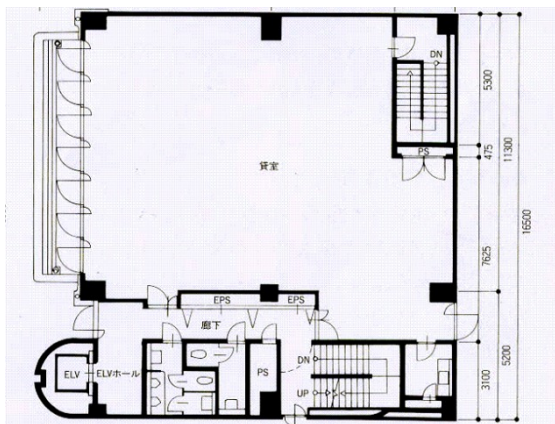

博多IBセンタービル 4階6.06坪

福岡県福岡市博多区博多駅前4-36-29

物件MAP

賃貸条件	
月額賃料	120,000円 (税別)
坪数	6.06坪
坪単価	19,802円 (税別)
共益費	無し
礼金	
敷金 (保証金)	2ヶ月
階数	4階 (407)
入居可能日	即日

ビル情報	
所在地	福岡県福岡市博多区博多駅前4-36-29
最寄り駅	JR鹿児島本線 博多駅 徒歩12分 JR篠栗線(福北ゆたか線) 博多駅 徒歩12分 JR博多南線 博多駅 徒歩12分 福岡市営地下鉄空港線 博多駅 徒歩12分
エリア	博多駅前エリア
竣工	1987年9月
耐震	新耐震基準
階数	地上7階
用途	レンタルオフィス
構造	SRC造

設備情報	
エレベーター	1基
空調	個別空調
OAフロア	タイルカーペット
基準階天井高	
光ファイバー	有り
トイレ	男女別・室外
セキュリティ	有り
駐車場	有り

博多IBセンタービル 4階6.06坪 福岡県福岡市博多区博多駅前4-36-29

博多駅前エリア (ビルID: 0030347) の賃貸オフィス

貸事務所・レンタルオフィス・オフィス移転ならQuickService

物件詳細はこちらから

 0120-55-2620