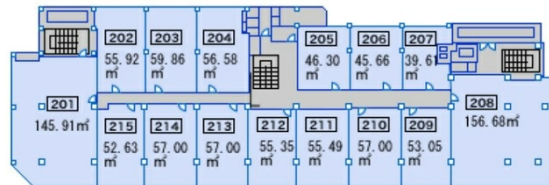

セントラルビル 2階44.14坪

福岡県福岡市博多区博多駅前4-20-23

物件MAP

賃貸条件	
月額賃料	441,400円 (税別)
坪数	44.14坪
坪単価	10,000円 (税別)
共益費	賃料に含む
礼金	無し
敷金 (保証金)	12ヶ月
階数	2階 (201)
入居可能日	2024年11月
ビル情報	
所在地	福岡県福岡市博多区博多駅前4-20-23
最寄り駅	JR鹿児島本線 博多駅 徒歩7分 JR篠栗線(福北ゆたか線) 博多駅 徒歩7分 JR博多南線 博多駅 徒歩7分 福岡市営地下鉄空港線 博多駅 徒歩7分
エリア	博多駅前エリア
竣工	1971年3月
耐震	旧耐震基準
階数	地上10階 地下1階
用途	事務所
構造	SRC造
設備情報	
エレベーター	
空調	個別空調
OAフロア	
基準階天井高	
光ファイバー	無し
トイレ	男女別・室外
セキュリティ	有り
駐車場	有り