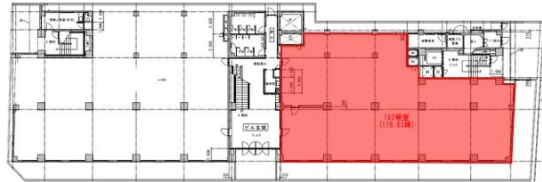

セントラルビル 1階119.8坪

福岡県福岡市博多区博多駅前4-20-23

物件MAP

賃貸条件	
月額賃料	1,198,000円 (税別)
坪数	119.8坪
坪単価	10,000円 (税別)
共益費	賃料に含む
礼金	無し
敷金 (保証金)	12ヶ月
階数	1階 (102)
入居可能日	即日

ビル情報	
所在地	福岡県福岡市博多区博多駅前4-20-23
最寄り駅	JR鹿児島本線 博多駅 徒歩7分 JR篠栗線(福北ゆたか線) 博多駅 徒歩7分 JR博多南線 博多駅 徒歩7分 福岡市営地下鉄空港線 博多駅 徒歩7分
エリア	博多駅前エリア
竣工	1971年3月
耐震	旧耐震基準
階数	地上10階 地下1階
用途	事務所
構造	SRC造

設備情報	
エレベーター	
空調	個別空調
OAフロア	
基準階天井高	
光ファイバー	無し
トイレ	男女別・室外
セキュリティ	有り
駐車場	有り