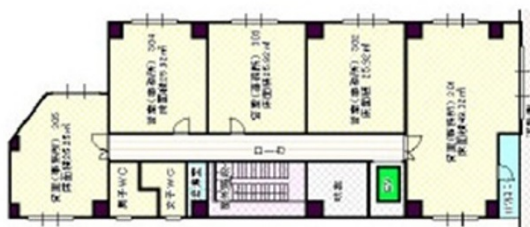

博多フロントビル 6階7.94坪

福岡県福岡市博多区博多駅前4-18-19

物件MAP

賃貸条件	
月額賃料	64,449円（税別）
坪数	7.94坪
坪単価	8,117円（税別）
共益費	13,173円
礼金	1ヶ月
敷金（保証金）	無し
階数	6階（605）
入居可能日	即日

ビル情報	
所在地	福岡県福岡市博多区博多駅前4-18-19
最寄り駅	JR鹿児島本線 博多駅 徒歩10分 JR篠栗線(福北ゆたか線) 博多駅 徒歩10分 JR博多南線 博多駅 徒歩10分 福岡市営地下鉄空港線 博多駅 徒歩10分
エリア	博多駅前エリア
竣工	1986年2月
耐震	新耐震基準
階数	地上7階
用途	事務所
構造	SRC造

設備情報	
エレベーター	1基
空調	個別空調
OAフロア	OAフロア
基準階天井高	2,400mm
光ファイバー	有り
トイレ	男女別・室外
セキュリティ	有り
駐車場	無し