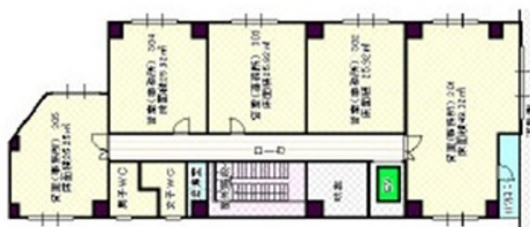

# 博多フロントビル 6階7.94坪

福岡県福岡市博多区博多駅前4-18-19

## 物件MAP

賃貸条件	
月額賃料	64,449円（税別）
坪数	7.94坪
坪単価	8,117円（税別）
共益費	13,173円
礼金	1ヶ月
敷金（保証金）	無し
階数	6階（605）
入居可能日	即日

ビル情報	
所在地	福岡県福岡市博多区博多駅前4-18-19
最寄り駅	JR鹿児島本線 博多駅 徒歩10分 JR篠栗線(福北ゆたか線) 博多駅 徒歩10分 JR博多南線 博多駅 徒歩10分 福岡市営地下鉄空港線 博多駅 徒歩10分
エリア	博多駅前エリア
竣工	1986年2月
耐震	新耐震基準
階数	地上7階
用途	事務所
構造	SRC造

設備情報	
エレベーター	1基
空調	個別空調
OAフロア	OAフロア
基準階天井高	2,400mm
光ファイバー	有り
トイレ	男女別・室外
セキュリティ	有り
駐車場	無し

博多フロントビル 6階7.94坪 福岡県福岡市博多区博多駅前4-18-19

博多駅前エリア（ビルID：0030328）の賃貸オフィス

貸事務所・レンタルオフィス・オフィス移転ならQuickService

物件詳細はこちらから

0120-55-2620