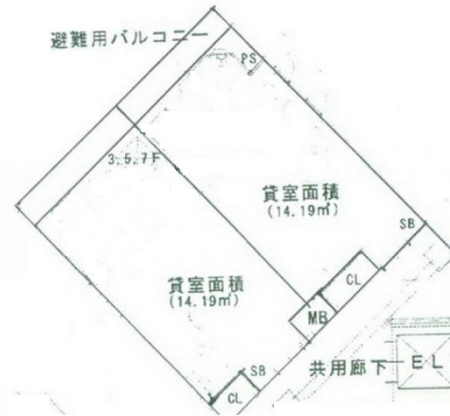

B:SQUAREビル 8階4.29坪

福岡県福岡市博多区博多駅前4-15-10

物件MAP

賃貸条件	
坪数	4.29坪
階数	8階 (801)
入居可能日	
ビル情報	
所在地	福岡県福岡市博多区博多駅前4-15-10
最寄り駅	JR鹿児島本線 博多駅 徒歩6分 JR篠栗線(福北ゆたか線) 博多駅 徒歩6分 JR博多南線 博多駅 徒歩6分 福岡市営地下鉄空港線 博多駅 徒歩6分
エリア	博多駅前エリア
竣工	2008年1月
耐震	新耐震基準
階数	地上8階
用途	事務所
構造	S造
設備情報	
エレベーター	1基
空調	個別空調
OAフロア	その他
基準階天井高	
光ファイバー	有り
トイレ	調査中
セキュリティ	有り
駐車場	無し

事務所移転の簡単検索サイト

B:SQUAREビル 8階4.29坪 福岡県福岡市博多区博多駅前4-15-10

博多駅前エリア (ビルID: 0030326) の賃貸オフィス

クイックサービス

貸事務所・レンタルオフィス・オフィス移転なら**QuickService**

物件詳細はこちらから

 **0120-55-2620**

【受付時間】平日9:30~18:30