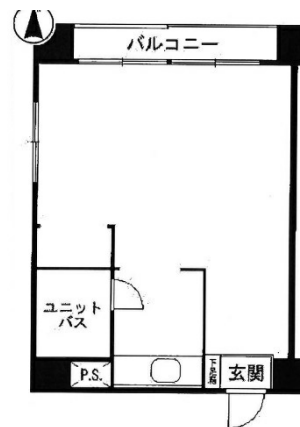

チサンマンション第一博多 4階13.26坪

福岡県福岡市博多区博多駅前3-9-5

物件MAP

賃貸条件	
坪数	13.26坪
階数	4階 (406 申込有)
入居可能日	
ビル情報	
所在地	福岡県福岡市博多区博多駅前3-9-5
最寄り駅	JR鹿児島本線 博多駅 徒歩3分 JR篠栗線(福北ゆたか線) 博多駅 徒歩3分 JR博多南線 博多駅 徒歩3分 福岡市営地下鉄空港線 博多駅 徒歩3分
エリア	博多駅前エリア
竣工	1972年11月
耐震	旧耐震基準
階数	地上11階
用途	事務所/店舗
構造	SRC造
設備情報	
エレベーター	1基
空調	個別空調
OAフロア	その他
基準階天井高	
光ファイバー	無し
トイレ	調査中
セキュリティ	無し
駐車場	有り