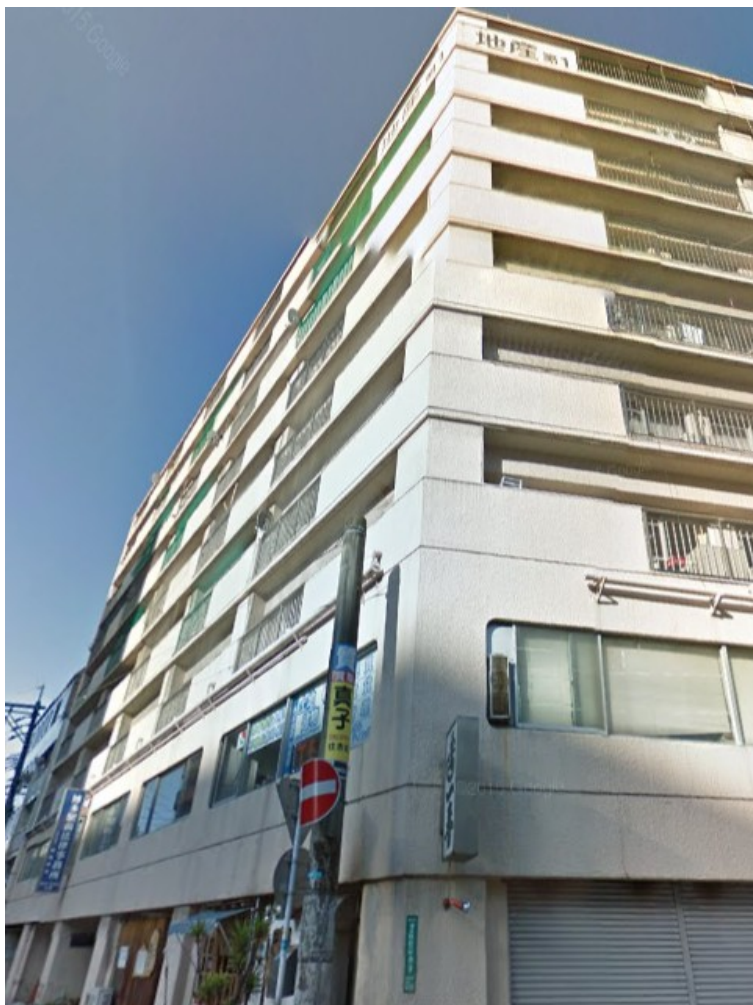

チサンマンション第一博多 4階13.26坪

福岡県福岡市博多区博多駅前3-9-5

物件MAP

賃貸条件	
坪数	13.26坪
階数	4階 (406 申込有)
入居可能日	
ビル情報	
所在地	福岡県福岡市博多区博多駅前3-9-5
最寄り駅	JR鹿児島本線 博多駅 徒歩3分 JR篠栗線(福北ゆたか線) 博多駅 徒歩3分 JR博多南線 博多駅 徒歩3分 福岡市営地下鉄空港線 博多駅 徒歩3分
エリア	博多駅前エリア
竣工	1972年11月
耐震	旧耐震基準
階数	地上11階
用途	事務所/店舗
構造	SRC造
設備情報	
エレベーター	1基
空調	個別空調
OAフロア	その他
基準階天井高	
光ファイバー	無し
トイレ	調査中
セキュリティ	無し
駐車場	有り