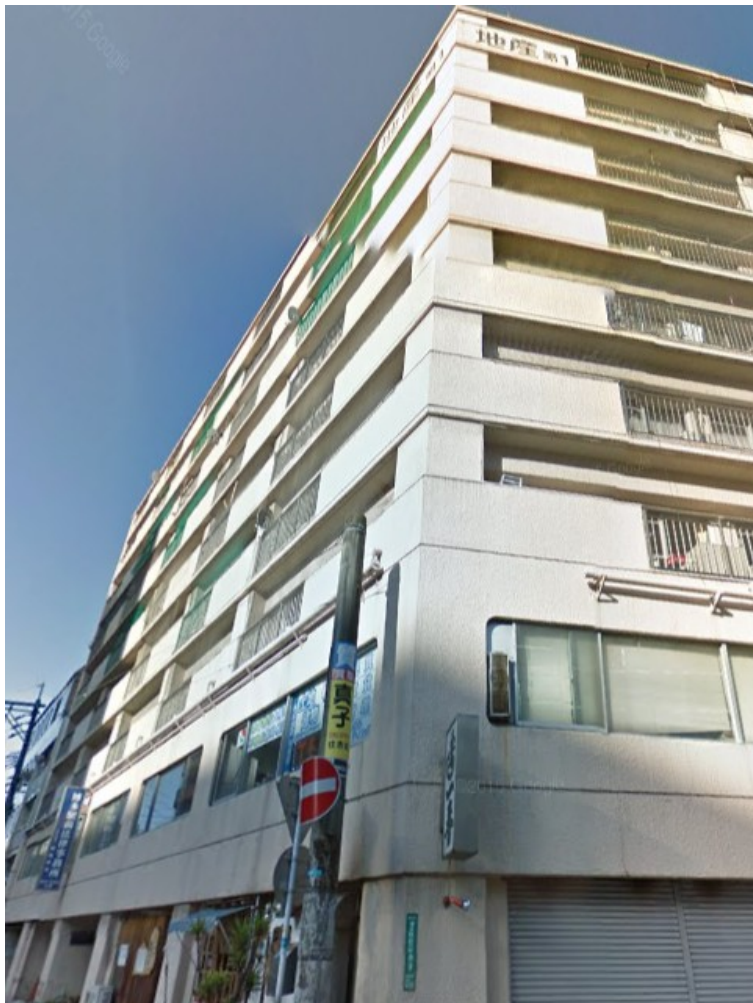

# チサンマンション第一博多 4階13.26坪

福岡県福岡市博多区博多駅前3-9-5

## 物件MAP

賃貸条件	
坪数	13.26坪
階数	4階 (406 申込有)
入居可能日	
ビル情報	
所在地	福岡県福岡市博多区博多駅前3-9-5
最寄り駅	JR鹿児島本線 博多駅 徒歩3分 JR篠栗線(福北ゆたか線) 博多駅 徒歩3分 JR博多南線 博多駅 徒歩3分 福岡市営地下鉄空港線 博多駅 徒歩3分
エリア	博多駅前エリア
竣工	1972年11月
耐震	旧耐震基準
階数	地上11階
用途	事務所/店舗
構造	SRC造
設備情報	
エレベーター	1基
空調	個別空調
OAフロア	その他
基準階天井高	
光ファイバー	無し
トイレ	調査中
セキュリティ	無し
駐車場	有り

事務所移転の簡単検索サイト

Quick Service

クイックサービス

チサンマンション第一博多 4階13.26坪 福岡県福岡市博多区博多駅前3-9-5

博多駅前エリア (ビルID: 0030313) の賃貸オフィス

貸事務所・レンタルオフィス・オフィス移転ならQuickService

物件詳細はこちらから

0120-55-2620