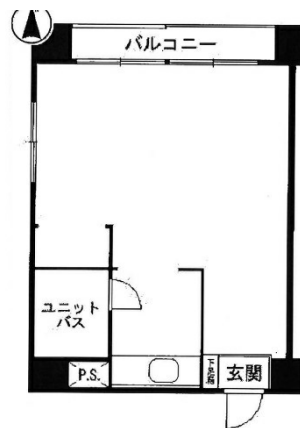

# チサンマンション第一博多 4階13.26坪

福岡県福岡市博多区博多駅前3-9-5

## 物件MAP

賃貸条件	
坪数	13.26坪
階数	4階 (406 申込有)
入居可能日	
ビル情報	
所在地	福岡県福岡市博多区博多駅前3-9-5
最寄り駅	JR鹿児島本線 博多駅 徒歩3分 JR篠栗線(福北ゆたか線) 博多駅 徒歩3分 JR博多南線 博多駅 徒歩3分 福岡市営地下鉄空港線 博多駅 徒歩3分
エリア	博多駅前エリア
竣工	1972年11月
耐震	旧耐震基準
階数	地上11階
用途	事務所/店舗
構造	SRC造
設備情報	
エレベーター	1基
空調	個別空調
OAフロア	その他
基準階天井高	
光ファイバー	無し
トイレ	調査中
セキュリティ	無し
駐車場	有り