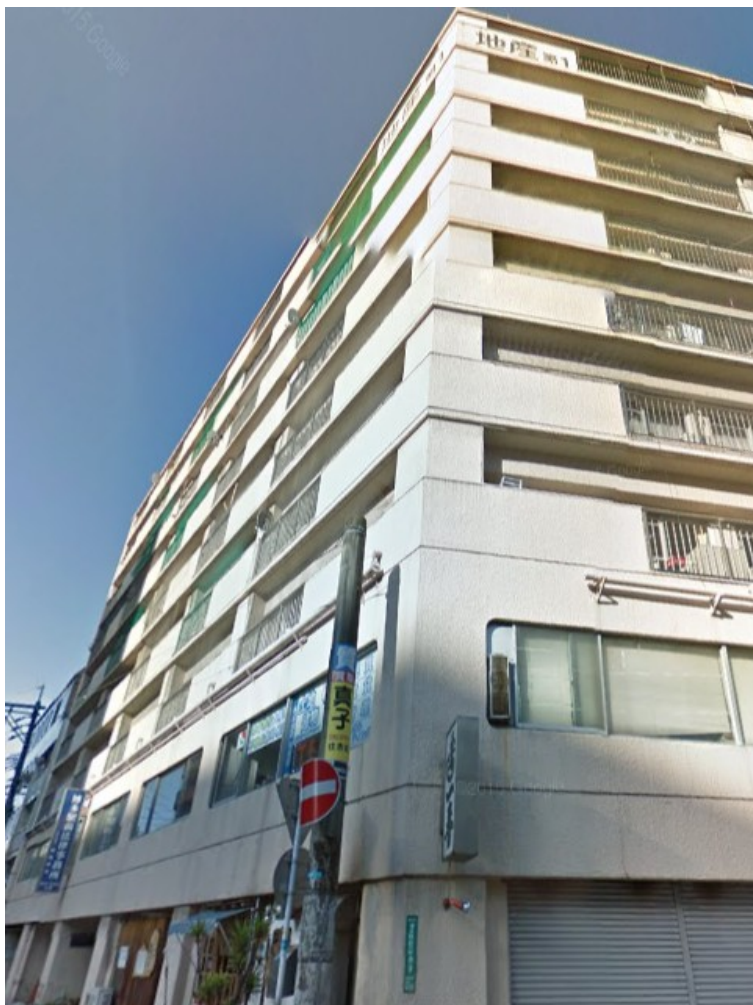

チサンマンション第一博多 8階10.76坪

福岡県福岡市博多区博多駅前3-9-5

物件MAP

賃貸条件	
月額賃料	65,000円 (税別)
坪数	10.76坪
坪単価	6,041円 (税別)
共益費	無し
礼金	2ヶ月
敷金 (保証金)	無し
階数	8階 (816)
入居可能日	
ビル情報	
所在地	福岡県福岡市博多区博多駅前3-9-5
最寄り駅	JR鹿児島本線 博多駅 徒歩3分 JR篠栗線(福北ゆたか線) 博多駅 徒歩3分 JR博多南線 博多駅 徒歩3分 福岡市営地下鉄空港線 博多駅 徒歩3分
エリア	博多駅前エリア
竣工	1972年11月
耐震	旧耐震基準
階数	地上11階
用途	事務所
構造	SRC造
設備情報	
エレベーター	1基
空調	個別空調
OAフロア	その他
基準階天井高	
光ファイバー	無し
トイレ	調査中
セキュリティ	無し
駐車場	有り