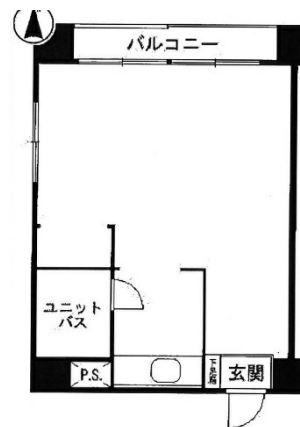

チサンマンション第一博多 8階10.76坪

福岡県福岡市博多区博多駅前3-9-5

物件MAP

賃貸条件	
月額賃料	65,000円 (税別)
坪数	10.76坪
坪単価	6,041円 (税別)
共益費	無し
礼金	2ヶ月
敷金 (保証金)	無し
階数	8階 (816)
入居可能日	
ビル情報	
所在地	福岡県福岡市博多区博多駅前3-9-5
最寄り駅	JR鹿児島本線 博多駅 徒歩3分 JR篠栗線(福北ゆたか線) 博多駅 徒歩3分 JR博多南線 博多駅 徒歩3分 福岡市営地下鉄空港線 博多駅 徒歩3分
エリア	博多駅前エリア
竣工	1972年11月
耐震	旧耐震基準
階数	地上11階
用途	事務所
構造	SRC造
設備情報	
エレベーター	1基
空調	個別空調
OAフロア	その他
基準階天井高	
光ファイバー	無し
トイレ	調査中
セキュリティ	無し
駐車場	有り