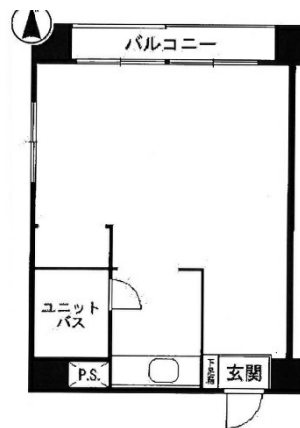

チサンマンション第一博多 8階10.76坪

福岡県福岡市博多区博多駅前3-9-5

物件MAP

賃貸条件	
月額賃料	65,000円 (税別)
坪数	10.76坪
坪単価	6,041円 (税別)
共益費	無し
礼金	2ヶ月
敷金 (保証金)	無し
階数	8階 (816)
入居可能日	

ビル情報	
所在地	福岡県福岡市博多区博多駅前3-9-5
最寄り駅	JR鹿児島本線 博多駅 徒歩3分 JR篠栗線(福北ゆたか線) 博多駅 徒歩3分 JR博多南線 博多駅 徒歩3分 福岡市営地下鉄空港線 博多駅 徒歩3分
エリア	博多駅前エリア
竣工	1972年11月
耐震	旧耐震基準
階数	地上11階
用途	事務所
構造	SRC造

設備情報	
エレベーター	1基
空調	個別空調
OAフロア	その他
基準階天井高	
光ファイバー	無し
トイレ	調査中
セキュリティ	無し
駐車場	有り

事務所移転の簡単検索サイト

Quick Service

クイックサービス

チサンマンション第一博多 8階10.76坪 福岡県福岡市博多区博多駅前3-9-5

博多駅前エリア (ビルID: 0030313) の賃貸オフィス

貸事務所・レンタルオフィス・オフィス移転ならQuickService