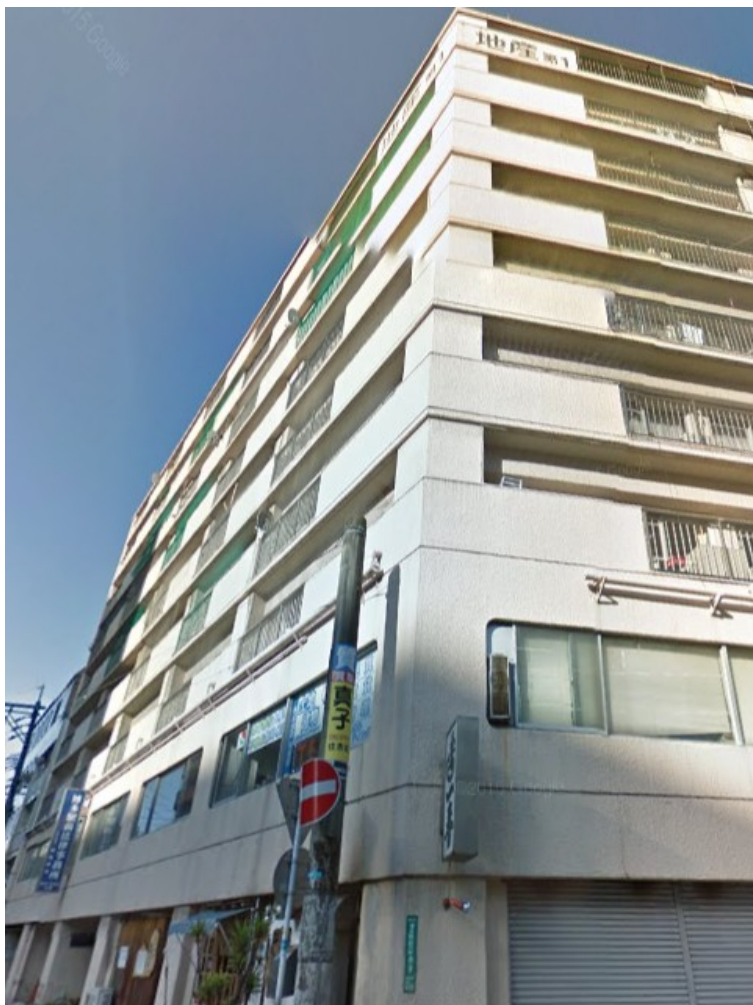

チサンマンション第一博多 8階10.76坪

福岡県福岡市博多区博多駅前3-9-5

物件MAP

賃貸条件	
月額賃料	65,000円 (税別)
坪数	10.76坪
坪単価	6,041円 (税別)
共益費	無し
礼金	2ヶ月
敷金 (保証金)	無し
階数	8階 (816)
入居可能日	

ビル情報	
所在地	福岡県福岡市博多区博多駅前3-9-5
最寄り駅	JR鹿児島本線 博多駅 徒歩3分 JR篠栗線(福北ゆたか線) 博多駅 徒歩3分 JR博多南線 博多駅 徒歩3分 福岡市営地下鉄空港線 博多駅 徒歩3分
エリア	博多駅前エリア
竣工	1972年11月
耐震	旧耐震基準
階数	地上11階
用途	事務所
構造	SRC造

設備情報	
エレベーター	1基
空調	個別空調
OAフロア	その他
基準階天井高	
光ファイバー	無し
トイレ	調査中
セキュリティ	無し
駐車場	有り

事務所移転の簡単検索サイト

Quick Service

クイックサービス

チサンマンション第一博多 8階10.76坪 福岡県福岡市博多区博多駅前3-9-5

博多駅前エリア (ビルID: 0030313) の賃貸オフィス

貸事務所・レンタルオフィス・オフィス移転ならQuickService