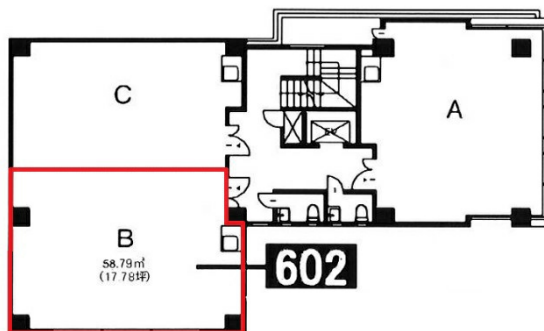

KUD博多ビル 6階17.78坪

福岡県福岡市博多区博多駅前3-28-4

物件MAP

賃貸条件	
坪数	17.78坪
階数	6階 (602)
入居可能日	
ビル情報	
所在地	福岡県福岡市博多区博多駅前3-28-4
最寄り駅	JR鹿児島本線 博多駅 徒歩5分 JR篠栗線(福北ゆたか線) 博多駅 徒歩5分 JR博多南線 博多駅 徒歩5分 福岡市営地下鉄空港線 博多駅 徒歩5分
エリア	博多駅前エリア
竣工	1984年9月
耐震	新耐震基準
階数	地上6階
用途	事務所
構造	RC造
設備情報	
エレベーター	1基
空調	個別空調
OAフロア	OAフロア
基準階天井高	
光ファイバー	有り
トイレ	男女別・室外
セキュリティ	有り
駐車場	有り