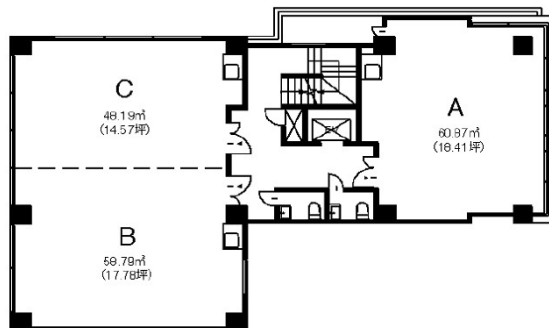

# KUD博多ビル 6階20.06坪

福岡県福岡市博多区博多駅前3-28-4

## 物件MAP

賃貸条件	
坪数	20.06坪
階数	6階 (601)
入居可能日	
ビル情報	
所在地	福岡県福岡市博多区博多駅前3-28-4
最寄り駅	JR鹿児島本線 博多駅 徒歩5分 JR篠栗線(福北ゆたか線) 博多駅 徒歩5分 JR博多南線 博多駅 徒歩5分 福岡市営地下鉄空港線 博多駅 徒歩5分
エリア	博多駅前エリア
竣工	1984年9月
耐震	新耐震基準
階数	地上6階
用途	事務所
構造	RC造
設備情報	
エレベーター	1基
空調	個別空調
OAフロア	OAフロア
基準階天井高	
光ファイバー	有り
トイレ	男女別・室外
セキュリティ	有り
駐車場	有り