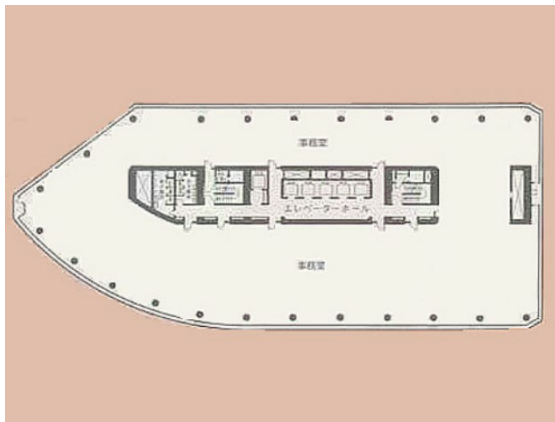

住友生命博多ビル 7階20.87坪

福岡県福岡市博多区博多駅前3-2-8

物件MAP

| 賃貸条件 | |
|-------|---------|
| 坪数 | 20.87坪 |
| 階数 | 7階（申込有） |
| 入居可能日 | |

| ビル情報 | |
|------|--|
| 所在地 | 福岡県福岡市博多区博多駅前3-2-8 |
| 最寄り駅 | JR鹿児島本線 博多駅 徒歩3分 JR篠栗線(福北ゆたか線) 博多駅 徒歩3分 JR博多南線 博多駅 徒歩3分 福岡市営地下鉄空港線 博多駅 徒歩3分 |
| エリア | 博多駅前エリア |
| 竣工 | 1972年10月 |
| 耐震 | 耐震補強済 |
| 階数 | 地上13階 地下3階 |
| 用途 | 事務所 |
| 構造 | SRC造 |

| 設備情報 | |
|--------|---------|
| エレベーター | 6基 |
| 空調 | セントラル空調 |
| OAフロア | OAフロア |
| 基準階天井高 | 2,400mm |
| 光ファイバー | 有り |
| トイレ | 男女別・室外 |
| セキュリティ | 有り |
| 駐車場 | 有り |