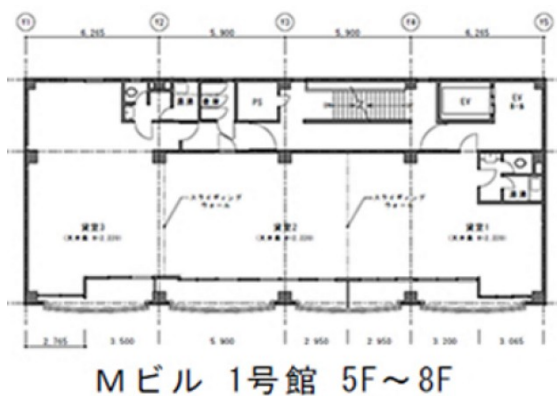

Mビル1号館 7階20坪

福岡県福岡市博多区博多駅前3-26-5

物件MAP

賃貸条件	
坪数	20坪
階数	7階 (701)
入居可能日	
ビル情報	
所在地	福岡県福岡市博多区博多駅前3-26-5
最寄り駅	JR鹿児島本線 博多駅 徒歩3分 JR篠栗線(福北ゆたか線) 博多駅 徒歩3分 JR博多南線 博多駅 徒歩3分 福岡市営地下鉄空港線 博多駅 徒歩3分
エリア	博多駅前エリア
竣工	1974年5月
耐震	旧耐震基準
階数	地上9階 地下1階
用途	事務所
構造	SRC造
設備情報	
エレベーター	1基
空調	個別空調
OAフロア	タイルカーペット
基準階天井高	
光ファイバー	有り
トイレ	男女共用・室内
セキュリティ	無し
駐車場	無し