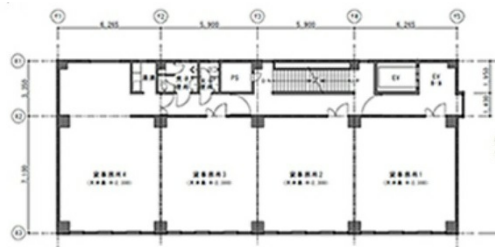

# Mビル1号館 5階40坪

福岡県福岡市博多区博多駅前3-26-5

## 物件MAP

賃貸条件	
坪数	40坪
階数	5階 (501)
入居可能日	
ビル情報	
所在地	福岡県福岡市博多区博多駅前3-26-5
最寄り駅	JR鹿児島本線 博多駅 徒歩3分 JR篠栗線(福北ゆたか線) 博多駅 徒歩3分 JR博多南線 博多駅 徒歩3分 福岡市営地下鉄空港線 博多駅 徒歩3分
エリア	博多駅前エリア
竣工	1974年5月
耐震	旧耐震基準
階数	地上9階 地下1階
用途	事務所
構造	SRC造
設備情報	
エレベーター	1基
空調	個別空調
OAフロア	タイルカーペット
基準階天井高	
光ファイバー	有り
トイレ	男女共用・室内
セキュリティ	無し
駐車場	無し