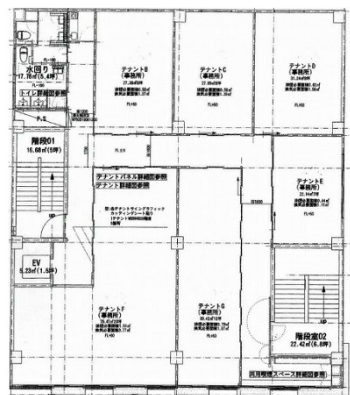

第2福岡ONビル 4階35.27坪

福岡県福岡市博多区博多駅前3-23-17

物件MAP

賃貸条件	
月額賃料	352,700円 (税別)
坪数	35.27坪
坪単価	10,000円 (税別)
共益費	95,229円
礼金	無し
敷金 (保証金)	8ヶ月
階数	4階 (4-A 申込有)
入居可能日	即日

ビル情報	
所在地	福岡県福岡市博多区博多駅前3-23-17
最寄り駅	JR鹿児島本線 博多駅 徒歩4分 JR篠栗線(福北ゆたか線) 博多駅 徒歩4分 JR博多南線 博多駅 徒歩4分 福岡市営地下鉄空港線 博多駅 徒歩4分
エリア	博多駅前エリア
竣工	1972年11月
耐震	旧耐震基準
階数	地上6階
用途	事務所
構造	RC造

設備情報	
エレベーター	1基
空調	個別空調
OAフロア	OAフロア
基準階天井高	2,560mm
光ファイバー	有り
トイレ	男女別・室外
セキュリティ	有り
駐車場	有り