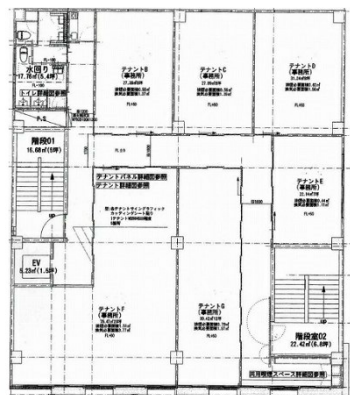

# 第2福岡ONビル 6階8坪

福岡県福岡市博多区博多駅前3-23-17

## 物件MAP

賃貸条件	
月額賃料	120,000円 (税別)
坪数	8坪
坪単価	15,000円 (税別)
共益費	21,600円
礼金	無し
敷金 (保証金)	8ヶ月
階数	6階 (6-E)
入居可能日	相談

ビル情報	
所在地	福岡県福岡市博多区博多駅前3-23-17
最寄り駅	JR鹿児島本線 博多駅 徒歩4分 JR篠栗線(福北ゆたか線) 博多駅 徒歩4分 JR博多南線 博多駅 徒歩4分 福岡市営地下鉄空港線 博多駅 徒歩4分
エリア	博多駅前エリア
竣工	1972年11月
耐震	旧耐震基準
階数	地上6階
用途	事務所
構造	RC造

設備情報	
エレベーター	1基
空調	個別空調
OAフロア	OAフロア
基準階天井高	2,560mm
光ファイバー	有り
トイレ	男女別・室外
セキュリティ	有り
駐車場	有り