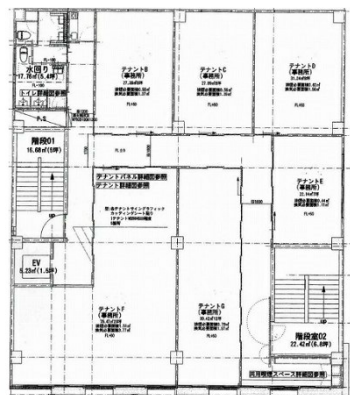

# 第2福岡ONビル 6階8坪

福岡県福岡市博多区博多駅前3-23-17

## 物件MAP

賃貸条件	
月額賃料	120,000円 (税別)
坪数	8坪
坪単価	15,000円 (税別)
共益費	21,600円
礼金	無し
敷金 (保証金)	8ヶ月
階数	6階 (6-E)
入居可能日	相談

ビル情報	
所在地	福岡県福岡市博多区博多駅前3-23-17
最寄り駅	JR鹿児島本線 博多駅 徒歩4分 JR篠栗線(福北ゆたか線) 博多駅 徒歩4分 JR博多南線 博多駅 徒歩4分 福岡市営地下鉄空港線 博多駅 徒歩4分
エリア	博多駅前エリア
竣工	1972年11月
耐震	旧耐震基準
階数	地上6階
用途	事務所
構造	RC造

設備情報	
エレベーター	1基
空調	個別空調
OAフロア	OAフロア
基準階天井高	2,560mm
光ファイバー	有り
トイレ	男女別・室外
セキュリティ	有り
駐車場	有り

事務所移転の簡単検索サイト

第2福岡ONビル 6階8坪 福岡県福岡市博多区博多駅前3-23-17

博多駅前エリア (ビルID: 0030275) の賃貸オフィス

貸事務所・レンタルオフィス・オフィス移転ならQuickService