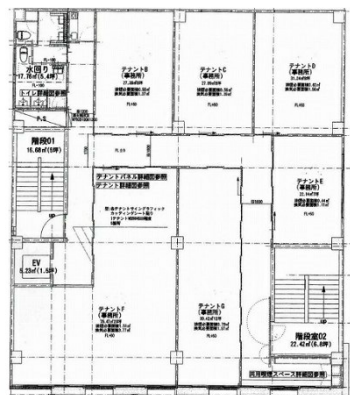

第2福岡ONビル 3階8.28坪

福岡県福岡市博多区博多駅前3-23-17

物件MAP

賃貸条件	
月額賃料	82,800円 (税別)
坪数	8.28坪
坪単価	10,000円 (税別)
共益費	22,356円
礼金	無し
敷金 (保証金)	8ヶ月
階数	3階 (3-F)
入居可能日	相談

ビル情報	
所在地	福岡県福岡市博多区博多駅前3-23-17
最寄り駅	JR鹿児島本線 博多駅 徒歩4分 JR篠栗線(福北ゆたか線) 博多駅 徒歩4分 JR博多南線 博多駅 徒歩4分 福岡市営地下鉄空港線 博多駅 徒歩4分
エリア	博多駅前エリア
竣工	1972年11月
耐震	旧耐震基準
階数	地上6階
用途	事務所
構造	RC造

設備情報	
エレベーター	1基
空調	個別空調
OAフロア	OAフロア
基準階天井高	2,560mm
光ファイバー	有り
トイレ	男女別・室外
セキュリティ	有り
駐車場	有り