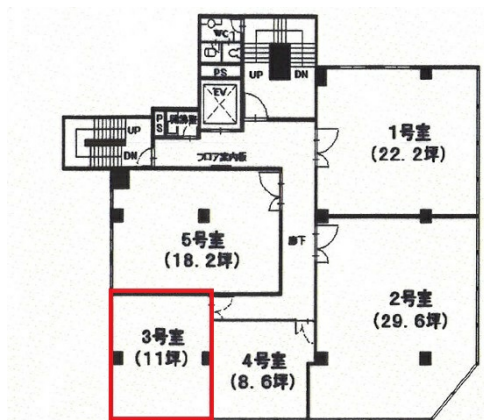

博多光和ビル 5階11坪

福岡県福岡市博多区博多駅前3-23-12

物件MAP

賃貸条件	
坪数	11坪
階数	5階 (503)
入居可能日	
ビル情報	
所在地	福岡県福岡市博多区博多駅前3-23-12
最寄り駅	JR鹿児島本線 博多駅 徒歩5分 JR篠栗線(福北ゆたか線) 博多駅 徒歩5分 JR博多南線 博多駅 徒歩5分 福岡市営地下鉄空港線 博多駅 徒歩5分
エリア	博多駅前エリア
竣工	1974年8月
耐震	旧耐震基準
階数	地上9階 地下1階
用途	事務所
構造	SRC造
設備情報	
エレベーター	1基
空調	個別空調
OAフロア	OAフロア
基準階天井高	2,380mm
光ファイバー	有り
トイレ	男女別・室外
セキュリティ	有り
駐車場	無し