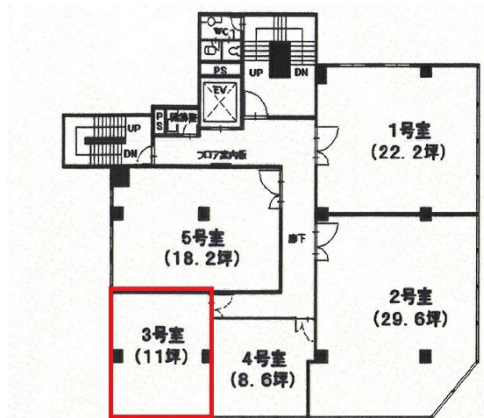

博多光和ビル 3階11坪

福岡県福岡市博多区博多駅前3-23-12

物件MAP

賃貸条件	
坪数	11坪
階数	3階 (303)
入居可能日	
ビル情報	
所在地	福岡県福岡市博多区博多駅前3-23-12
最寄り駅	JR鹿児島本線 博多駅 徒歩5分 JR篠栗線(福北ゆたか線) 博多駅 徒歩5分 JR博多南線 博多駅 徒歩5分 福岡市営地下鉄空港線 博多駅 徒歩5分
エリア	博多駅前エリア
竣工	1974年8月
耐震	旧耐震基準
階数	地上9階 地下1階
用途	事務所
構造	SRC造
設備情報	
エレベーター	1基
空調	個別空調
OAフロア	OAフロア
基準階天井高	2,380mm
光ファイバー	有り
トイレ	男女別・室外
セキュリティ	有り
駐車場	無し

事務所移転の簡単検索サイト

Quick Service

クイックサービス

博多光和ビル 3階11坪 福岡県福岡市博多区博多駅前3-23-12

博多駅前エリア (ビルID: 0030273) の賃貸オフィス

貸事務所・レンタルオフィス・オフィス移転ならQuickService

物件詳細はこちらから

0120-55-2620