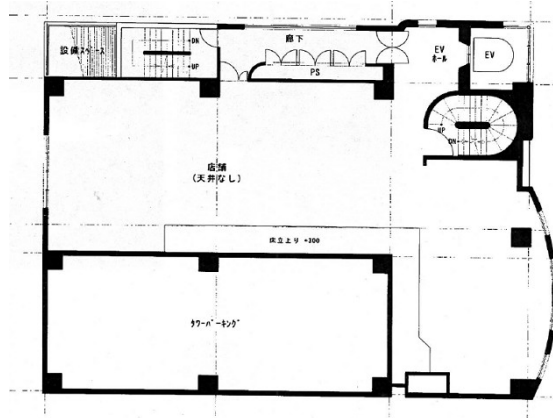

Mビル2号館 6階57坪

福岡県福岡市博多区博多駅前3-22-5

物件MAP

賃貸条件	
坪数	57坪
階数	6階 (★)
入居可能日	
ビル情報	
所在地	福岡県福岡市博多区博多駅前3-22-5
最寄り駅	JR鹿児島本線 博多駅 徒歩5分 JR篠栗線(福北ゆたか線) 博多駅 徒歩5分 JR博多南線 博多駅 徒歩5分 福岡市営地下鉄空港線 博多駅 徒歩5分
エリア	博多駅前エリア
竣工	1986年11月
耐震	新耐震基準
階数	地上9階 地下1階
用途	店舗
構造	SRC造
設備情報	
エレベーター	1基
空調	個別空調
OAフロア	スケルトン
基準階天井高	
光ファイバー	有り
トイレ	調査中
セキュリティ	無し
駐車場	有り