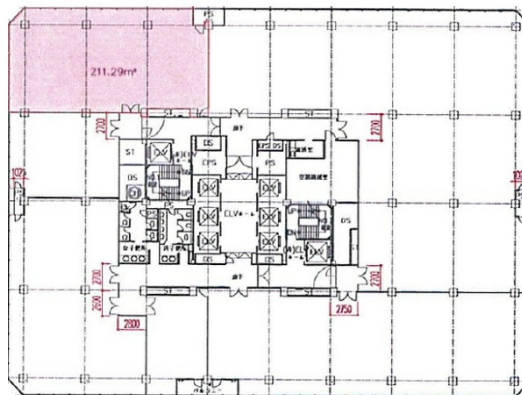

# 日本生命博多駅前ビル 10階63.9坪

福岡県福岡市博多区博多駅前3-2-1

## 物件MAP

賃貸条件	
月額賃料	相談
坪数	63.9坪
坪単価	相談
共益費	賃料に含む
礼金	無し
敷金 (保証金)	12ヶ月
階数	10階
入居可能日	即日

ビル情報	
所在地	福岡県福岡市博多区博多駅前3-2-1
最寄り駅	JR鹿児島本線 博多駅 徒歩3分 JR篠栗線(福北ゆたか線) 博多駅 徒歩3分 JR博多南線 博多駅 徒歩3分 福岡市営地下鉄空港線 博多駅 徒歩3分
エリア	博多駅前エリア
竣工	1974年11月
耐震	耐震補強済
階数	地上15階 地下3階
用途	事務所
構造	SRC造

設備情報	
エレベーター	8基
空調	
OAフロア	OAフロア
基準階天井高	2,401mm
光ファイバー	有り
トイレ	男女別・室外
セキュリティ	有り
駐車場	有り