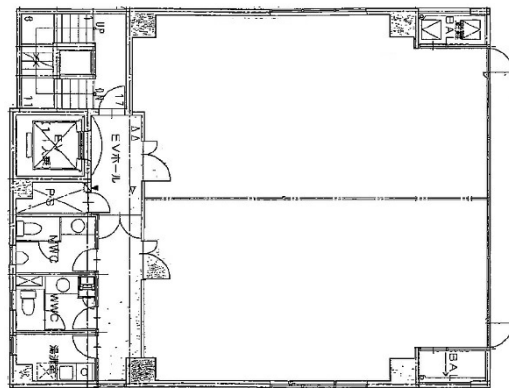

コスモプラスビル 6階18坪

福岡県福岡市博多区博多駅前3-18-27-1

物件MAP

賃貸条件	
坪数	18坪
階数	6階
入居可能日	

ビル情報	
所在地	福岡県福岡市博多区博多駅前3-18-27-1
最寄り駅	JR鹿児島本線 博多駅 徒歩7分 JR篠栗線(福北ゆたか線) 博多駅 徒歩7分 JR博多南線 博多駅 徒歩7分 福岡市営地下鉄空港線 博多駅 徒歩7分
エリア	博多駅前エリア
竣工	2000年11月
耐震	新耐震基準
階数	地上8階
用途	事務所
構造	SRC造

設備情報	
エレベーター	1基
空調	個別空調
OAフロア	OAフロア
基準階天井高	2,650mm
光ファイバー	有り
トイレ	男女別・室外
セキュリティ	有り
駐車場	無し

事務所移転の簡単検索サイト

Quick Service

クイックサービス

コスモプラスビル 6階18坪 福岡県福岡市博多区博多駅前3-18-27-1

博多駅前エリア (ビルID: 0030255) の賃貸オフィス

貸事務所・レンタルオフィス・オフィス移転なら**QuickService**