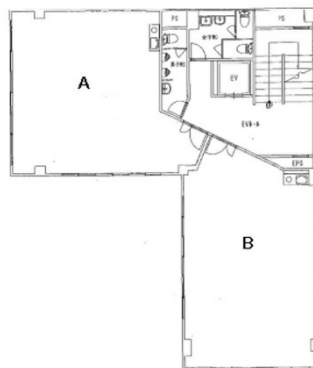

オクターブ博多駅前ビル 5階19.36坪

福岡県福岡市博多区博多駅前2-6-15

物件MAP

賃貸条件	
月額賃料	228,448円 (税別)
坪数	19.36坪
坪単価	11,800円 (税別)
共益費	賃料に含む
礼金	無し
敷金 (保証金)	6ヶ月
階数	5階 (A)
入居可能日	即日

ビル情報	
所在地	福岡県福岡市博多区博多駅前2-6-15
最寄り駅	JR鹿児島本線 博多駅 徒歩6分 JR篠栗線(福北ゆたか線) 博多駅 徒歩6分 JR博多南線 博多駅 徒歩6分 福岡市営地下鉄空港線 博多駅 徒歩6分
エリア	博多駅前エリア
竣工	1968年1月
耐震	旧耐震基準
階数	地上9階 地下1階
用途	事務所
構造	RC造

設備情報	
エレベーター	1基
空調	個別空調
OAフロア	
基準階天井高	2,500mm
光ファイバー	有り
トイレ	男女別・室外
セキュリティ	有り
駐車場	無し