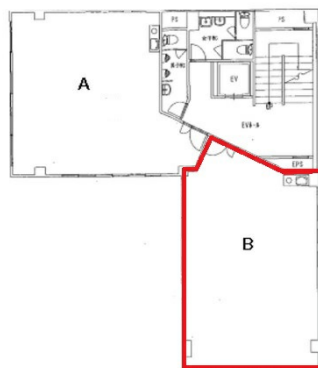

# オクターブ博多駅前ビル 6階21.01坪

福岡県福岡市博多区博多駅前2-6-15

## 物件MAP

賃貸条件	
坪数	21.01坪
階数	6階 (B 先行有)
入居可能日	
ビル情報	
所在地	福岡県福岡市博多区博多駅前2-6-15
最寄り駅	JR鹿児島本線 博多駅 徒歩6分 JR篠栗線(福北ゆたか線) 博多駅 徒歩6分 JR博多南線 博多駅 徒歩6分 福岡市営地下鉄空港線 博多駅 徒歩6分
エリア	博多駅前エリア
竣工	1968年1月
耐震	旧耐震基準
階数	地上9階 地下1階
用途	事務所
構造	RC造
設備情報	
エレベーター	1基
空調	個別空調
OAフロア	
基準階天井高	2,500mm
光ファイバー	有り
トイレ	男女別・室外
セキュリティ	有り
駐車場	無し