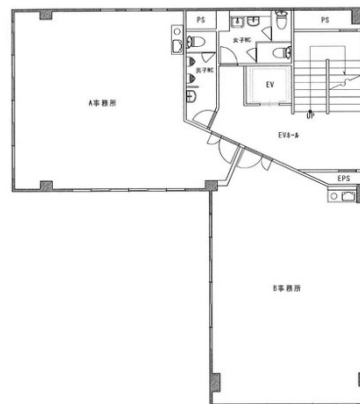

オクターブ博多駅前ビル 8階19.36坪

福岡県福岡市博多区博多駅前2-6-15

物件MAP

賃貸条件	
坪数	19.36坪
階数	8階 (A)
入居可能日	
ビル情報	
所在地	福岡県福岡市博多区博多駅前2-6-15
最寄り駅	JR鹿児島本線 博多駅 徒歩6分 JR篠栗線(福北ゆたか線) 博多駅 徒歩6分 JR博多南線 博多駅 徒歩6分 福岡市営地下鉄空港線 博多駅 徒歩6分
エリア	博多駅前エリア
竣工	1968年1月
耐震	旧耐震基準
階数	地上9階 地下1階
用途	事務所
構造	RC造
設備情報	
エレベーター	1基
空調	個別空調
OAフロア	
基準階天井高	2,500mm
光ファイバー	有り
トイレ	男女別・室外
セキュリティ	有り
駐車場	無し