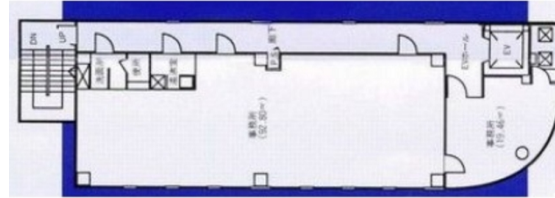

TKビル 10階14.78坪

福岡県福岡市博多区博多駅前2-5-10

物件MAP

賃貸条件	
坪数	14.78坪
階数	10階 (1002 申込有)
入居可能日	
ビル情報	
所在地	福岡県福岡市博多区博多駅前2-5-10
最寄り駅	JR鹿児島本線 博多駅 徒歩5分 JR篠栗線(福北ゆたか線) 博多駅 徒歩5分 JR博多南線 博多駅 徒歩5分 福岡市営地下鉄空港線 博多駅 徒歩5分
エリア	博多駅前エリア
竣工	1992年10月
耐震	新耐震基準
階数	地上11階
用途	事務所
構造	S造
設備情報	
エレベーター	1基
空調	個別空調
OAフロア	OAフロア
基準階天井高	
光ファイバー	有り
トイレ	男女別・室外
セキュリティ	無し
駐車場	無し