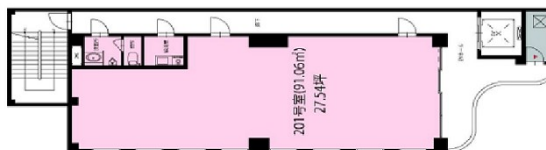

TKビル 2階27.54坪

福岡県福岡市博多区博多駅前2-5-10

物件MAP

賃貸条件	
坪数	27.54坪
階数	2階
入居可能日	
ビル情報	
所在地	福岡県福岡市博多区博多駅前2-5-10
最寄り駅	JR鹿児島本線 博多駅 徒歩5分 JR篠栗線(福北ゆたか線) 博多駅 徒歩5分 JR博多南線 博多駅 徒歩5分 福岡市営地下鉄空港線 博多駅 徒歩5分
エリア	博多駅前エリア
竣工	1992年10月
耐震	新耐震基準
階数	地上11階
用途	事務所
構造	S造
設備情報	
エレベーター	1基
空調	個別空調
OAフロア	OAフロア
基準階天井高	
光ファイバー	有り
トイレ	男女別・室外
セキュリティ	無し
駐車場	無し

事務所移転の簡単検索サイト

Quick Service

クイックサービス

TKビル 2階27.54坪 福岡県福岡市博多区博多駅前2-5-10

博多駅前エリア (ビルID: 0030233) の賃貸オフィス

貸事務所・レンタルオフィス・オフィス移転ならQuickService

物件詳細はこちらから

0120-55-2620