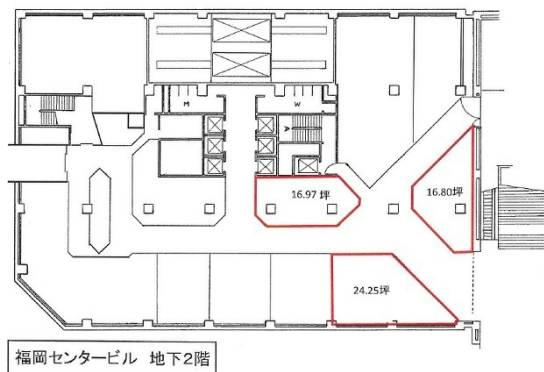

福岡センタービル 地下2階58.02坪

福岡県福岡市博多区博多駅前2-2-1

物件MAP

賃貸条件	
月額賃料	相談
坪数	58.02坪
坪単価	相談
共益費	139,248円
礼金	無し
敷金（保証金）	12ヶ月
階数	B2階（B2-11）
入居可能日	即日

ビル情報	
所在地	福岡県福岡市博多区博多駅前2-2-1
最寄り駅	JR鹿児島本線 博多駅 徒歩1分 JR篠栗線(福北ゆたか線) 博多駅 徒歩1分 JR博多南線 博多駅 徒歩1分 福岡市営地下鉄空港線 博多駅 徒歩1分
エリア	博多駅前エリア
竣工	1972年3月
耐震	耐震補強済
階数	地上14階 地下3階
用途	店舗
構造	S造

設備情報	
エレベーター	7基
空調	
OAフロア	OAフロア
基準階天井高	2,410mm
光ファイバー	有り
トイレ	男女別・室外
セキュリティ	有り
駐車場	有り