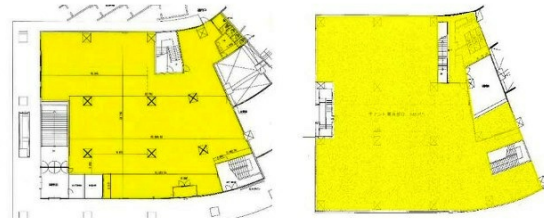

## 物件MAP

賃貸条件	
月額賃料	8,841,000円（税別）
坪数	421坪
坪単価	21,000円（税別）
共益費	賃料に含む
礼金	無し
敷金（保証金）	6ヶ月
階数	1階（1F+2F）
入居可能日	相談

ビル情報	
所在地	福岡県福岡市博多区博多駅前2-1-1
最寄り駅	JR鹿児島本線 博多駅 徒歩2分 JR篠栗線(福北ゆたか線) 博多駅 徒歩2分 JR博多南線 博多駅 徒歩2分 福岡市営地下鉄空港線 博多駅 徒歩2分
エリア	博多駅前エリア
竣工	1970年2月
耐震	耐震補強済
階数	地上14階 地下3階
用途	事務所/店舗
構造	SRC造

設備情報	
エレベーター	6基
空調	
OAフロア	OAフロア
基準階天井高	2,650mm
光ファイバー	有り
トイレ	男女別・室外
セキュリティ	有り
駐車場	有り

事務所移転の簡単検索サイト

Quick Service

クイックサービス

福岡朝日ビル 1階421坪 福岡県福岡市博多区博多駅前2-1-1

博多駅前エリア（ビルID：0030189）の賃貸オフィス

貸事務所・レンタルオフィス・オフィス移転ならQuickService